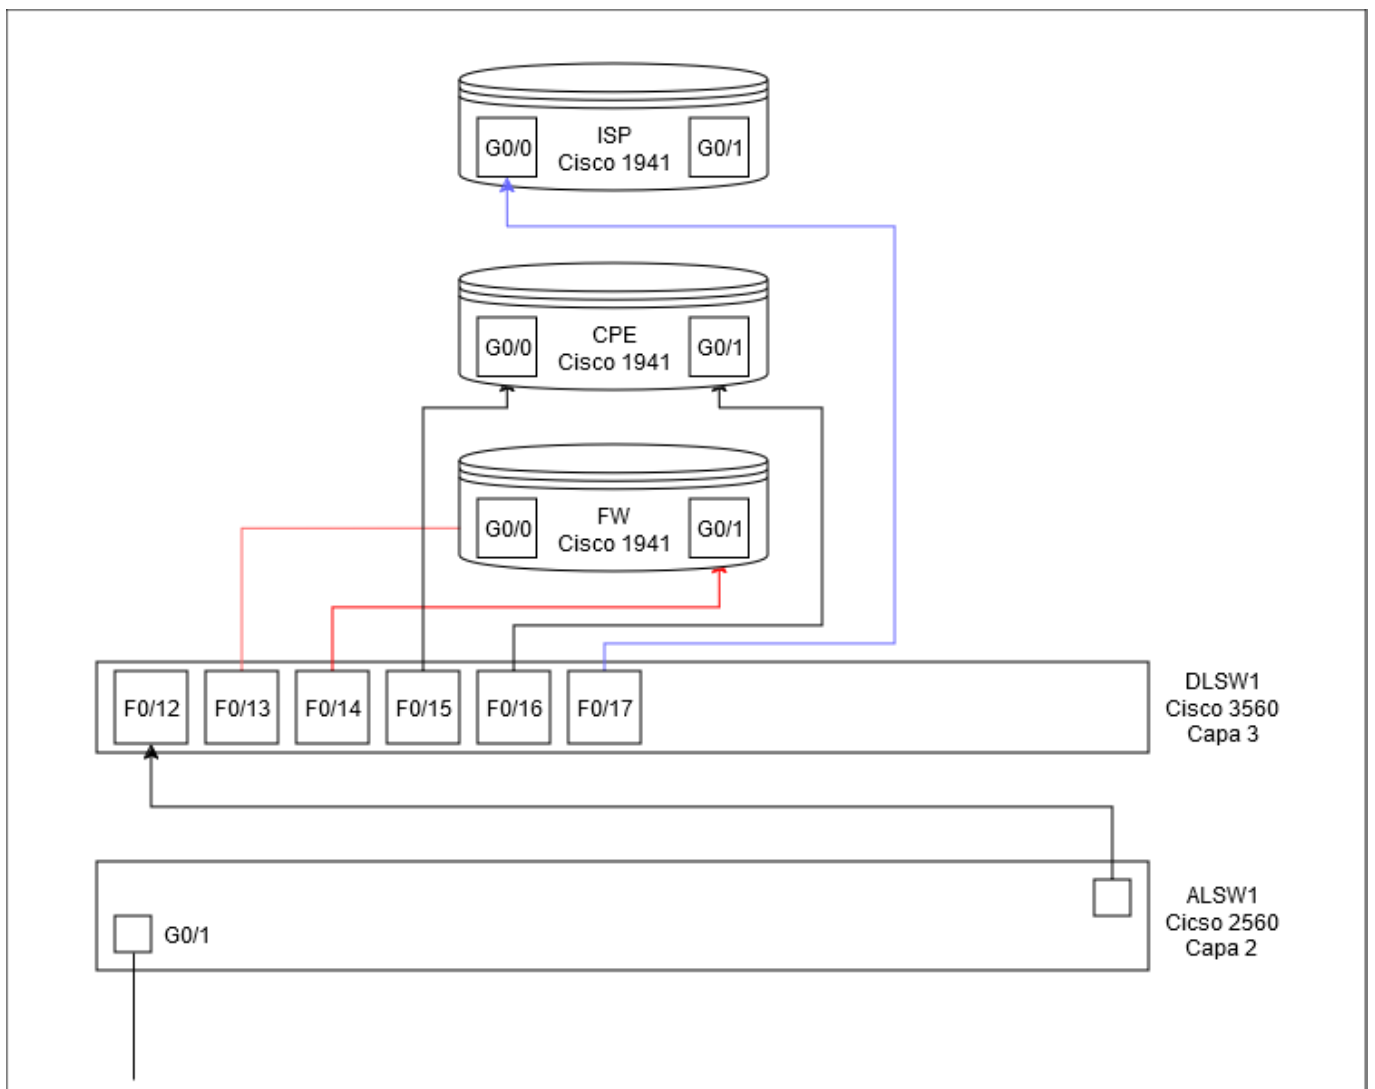

Infraestructura Prácticas de redes

ISP
CPE
FW
DLSW1
ALSW1

Puertos consola

Puerto	Dispositivo
17A	ISP
14A	CPE
18A	FW
12A	DLSW1
13A	ALSW1

Ubicación en el suelo de los puertos del suelo:

Topología

Dispositivo	Puerto	IP
DL-SW1		

From:

<https://www.knoppia.net/> - **Knoppia**

Permanent link:

<https://www.knoppia.net/doku.php?id=redes:labdist&rev=1727373759>

Last update: **2024/09/26 18:02**