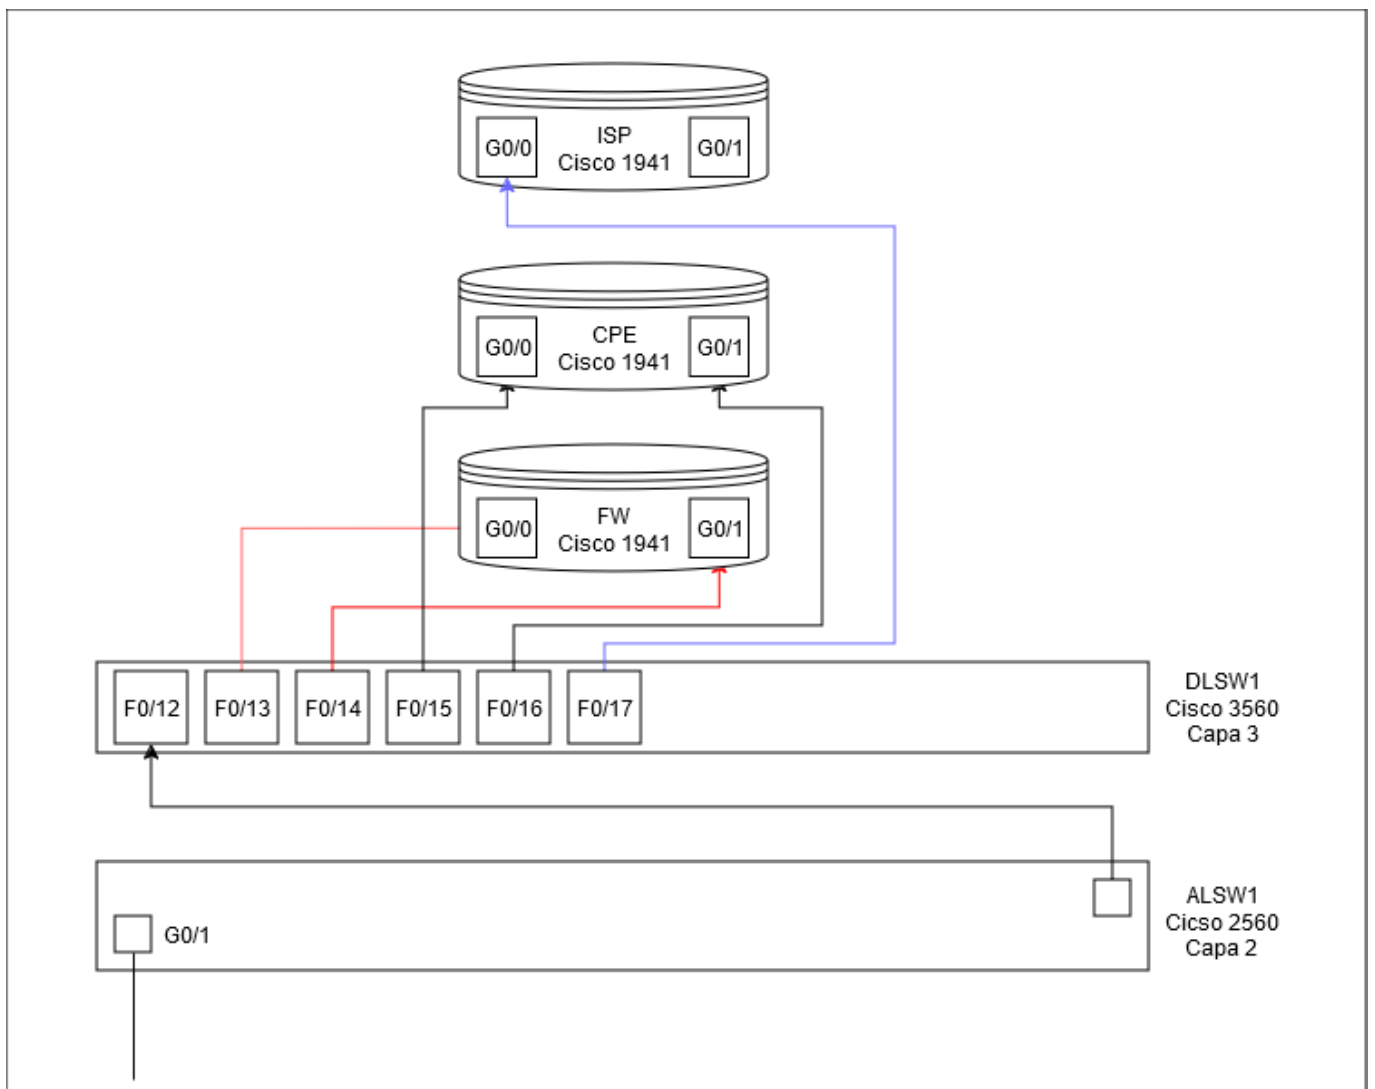

Infraestructura Prácticas de redes

ISP
CPE
FW
DLSW1
ALSW1

Puertos consola

Puerto	Dispositivo	Equipo	IP	Máscara
15A	ISP	Cisco 1941	10.3.243.5	255.255.255.0
18A	CPE	Cisco 1941	10.3.243.4	255.255.255.0
17A	FW	Cisco 1941	10.3.243.3	255.255.255.0
13A	DLSW1	Cisco 3560	10.3.243.2	255.255.255.0
14A	ALSW1	Cisco 2560	10.3.243.1	255.255.255.0
12A	ALSW1(ethernet P1)		10.3.243.1	255.255.255.0

Ubicación en el suelo de los puertos del suelo:

Topología

OJO: el cisco 3560 actuará como un Capa 2 hasta que se habilite IP Routing

Esquema

From: <https://www.knoppia.net/> - **Knoppia**

Permanent link: <https://www.knoppia.net/doku.php?id=redes:labdist>