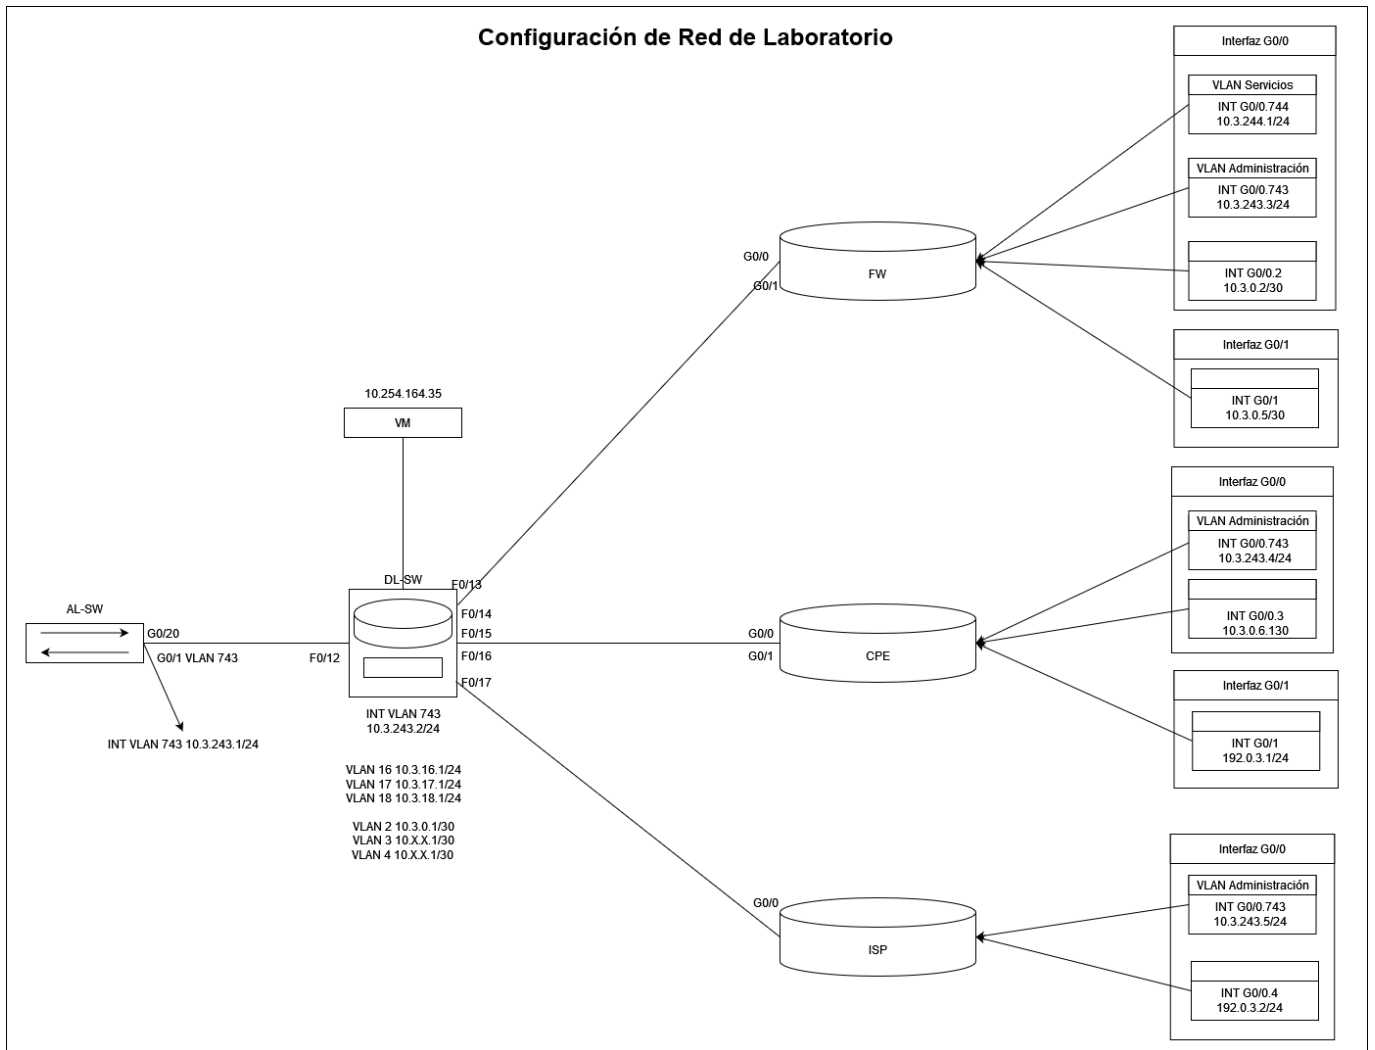

Infraestructura Prácticas de redes

ISP
CPE
FW
DLSW1
ALSW1

Puertos consola

Puerto	Dispositivo	Equipo	IP	Máscara
15A	ISP	Cisco 1941	10.3.243.5	255.255.255.0
18A	CPE	Cisco 1941	10.3.243.4	255.255.255.0
17A	FW	Cisco 1941	10.3.243.3	255.255.255.0
13A	DLSW1	Cisco 3560	10.3.243.2	255.255.255.0
14A	ALSW1	Cisco 2560	10.3.243.1	255.255.255.0
12A	ALSW1(ethernet P1)		10.3.243.1	255.255.255.0

Ubicación en el suelo de los puertos del suelo:

Topología

OJO: el cisco 3560 actuará como un Capa 2 hasta que se habilite IP Routing

Esquema

From: <https://www.knoppia.net/> - **Knoppia**

Permanent link: <https://www.knoppia.net/doku.php?id=redes:labdist>