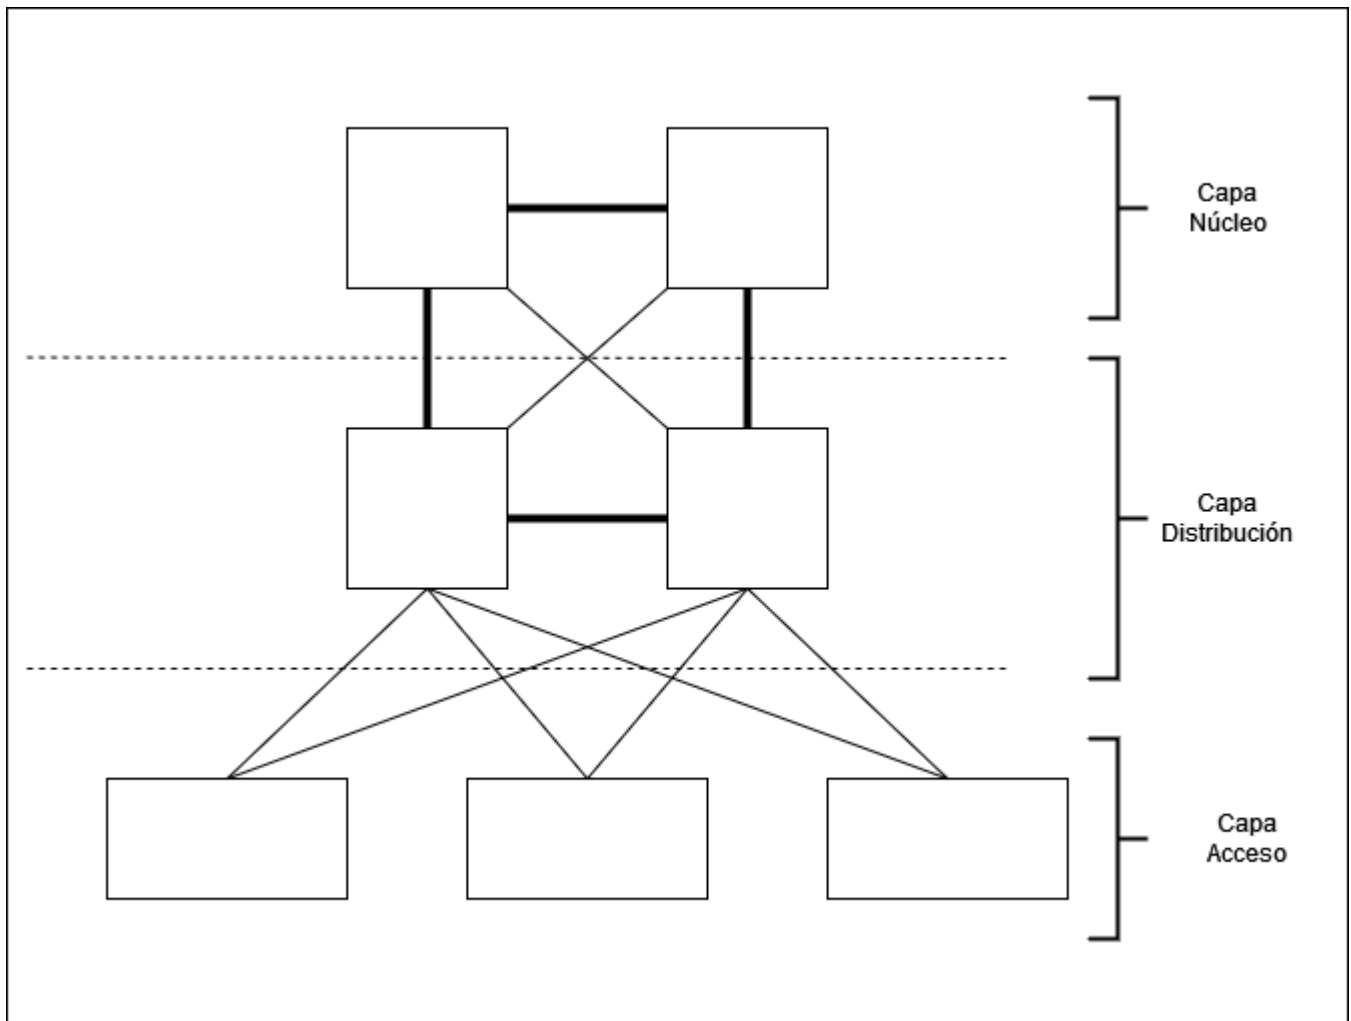

Diseño de Redes Seguras

Modelos de diseño de red básicos

Modelo Jerárquico

Se basa en la división de la red en capas:

- Cada capa se especializa en una serie de funcionalidades
- Se basa en la estructura jerárquica de una organización
- Facilita la selección de dispositivos, configuración y mantenimiento
- Se puede aplicar en LAN y WAN

Ventajas

- Fácil de comprender: cada elemento implementa una serie de funciones limitadas y la monitorización y sistemas de gestión se estructuran por capas
- Permite el crecimiento modular: Reutilización de bloques de diseño y reducción del área de impacto de los cambios.
- Mejora la capacidad para determinar el ámbito de fallo
- En entornos corporativos, bien aplicado para ahorrar costes. Capacidad de control del ancho de banda. Mejora de la gestión de stocks de equipos de respaldo, así como las tareas de gestión de copias de seguridad.

Capas del modelo Jerárquico

- Capa de núcleo: Transporte a la mayor velocidad posible
- Capa de distribución: Conectividad basada en directivas
- Capa de acceso: Acceso a la red por parte de los usuarios.

Capa de acceso

La tecnología base es Ethernet que decide como operan las redes cableadas y por otro lado está el WiFi para conexión inalámbrica, pero nos vamos a centrar en ethernet. Esta capa proporciona acceso a los usuarios del segmento local de la red(Ethernet):