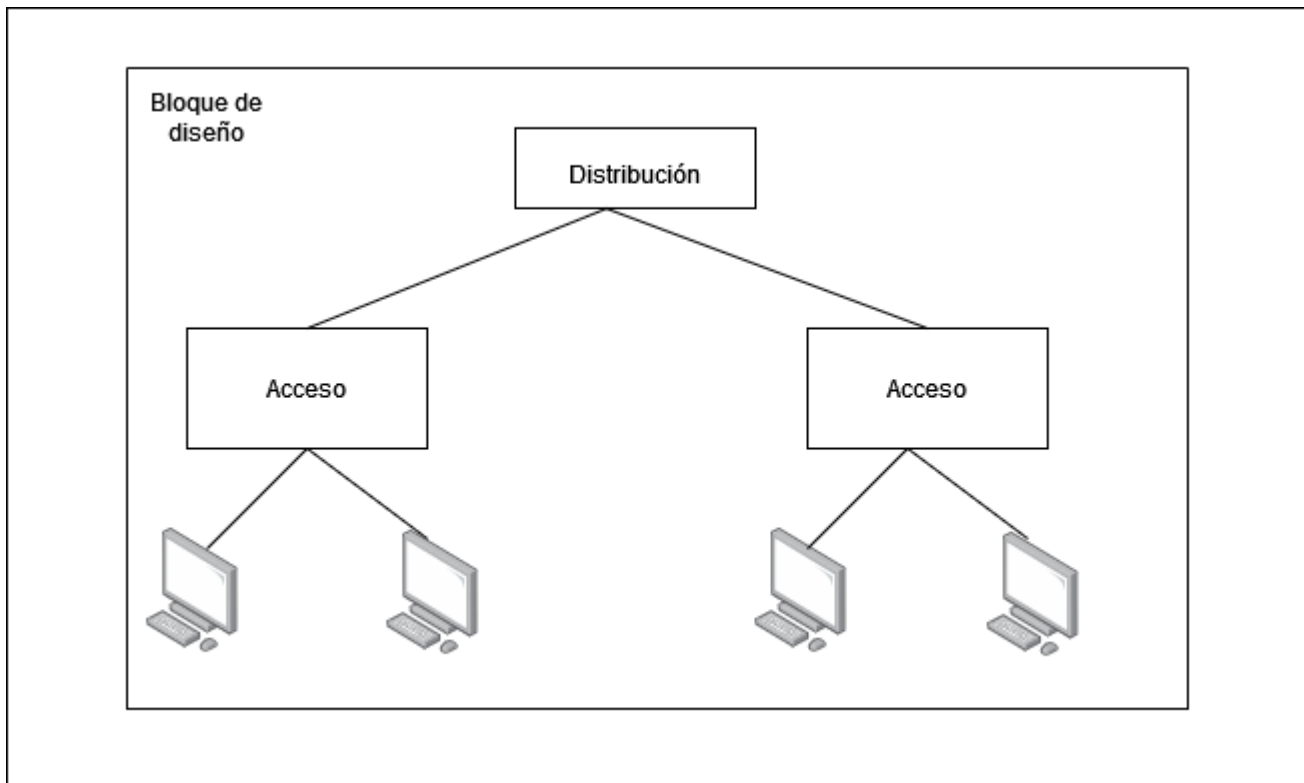

Diseño de Redes Seguras

Modelos de diseño de red básicos

Modelo Jerárquico

Se basa en la división de la red en capas:

- Cada capa se especializa en una serie de funcionalidades
- Se basa en la estructura jerárquica de una organización
- Facilita la selección de dispositivos, configuración y mantenimiento
- Se puede aplicar en LAN y WAN

Ventajas

- Fácil de comprender: cada elemento implementa una serie de funciones limitadas y la monitorización y sistemas de gestión se estructuran por capas
- Permite el crecimiento modular: Reutilización de bloques de diseño y reducción del área de impacto de los cambios.
- Mejora la capacidad para determinar el ámbito de fallo
- En entornos corporativos, bien aplicado para ahorrar costes. Capacidad de control del ancho de banda. Mejora de la gestión de stocks de equipos de respaldo, así como las tareas de gestión de copias de seguridad.

Capas del modelo Jerárquico

- Capa de núcleo: Transporte a la mayor velocidad posible
- Capa de distribución: Conectividad basada en directivas
- Capa de acceso: Acceso a la red por parte de los usuarios.

Capa de acceso

La tecnología base es Ethernet que decide como operan las redes cableadas y por otro lado está el WiFi para conexión inalámbrica, pero nos vamos a centrar en ethernet. Esta capa proporciona acceso a los usuarios del segmento local de la red(Ethernet):