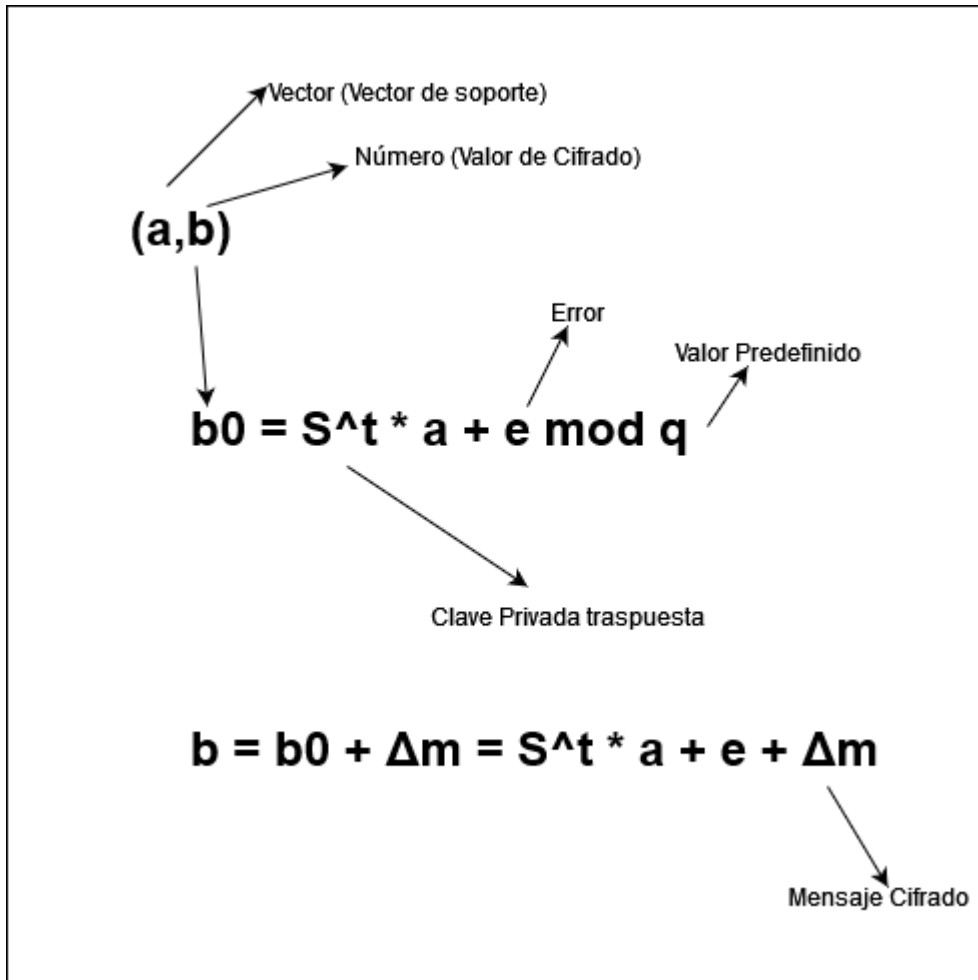

Homomórfico

Encriptación Simétrica LWE

From: <https://www.knoppia.net/> - Knoppia

Permanent link: <https://www.knoppia.net/doku.php?id=pan:phomo&rev=1730214234>

Last update: 2024/10/29 15:03