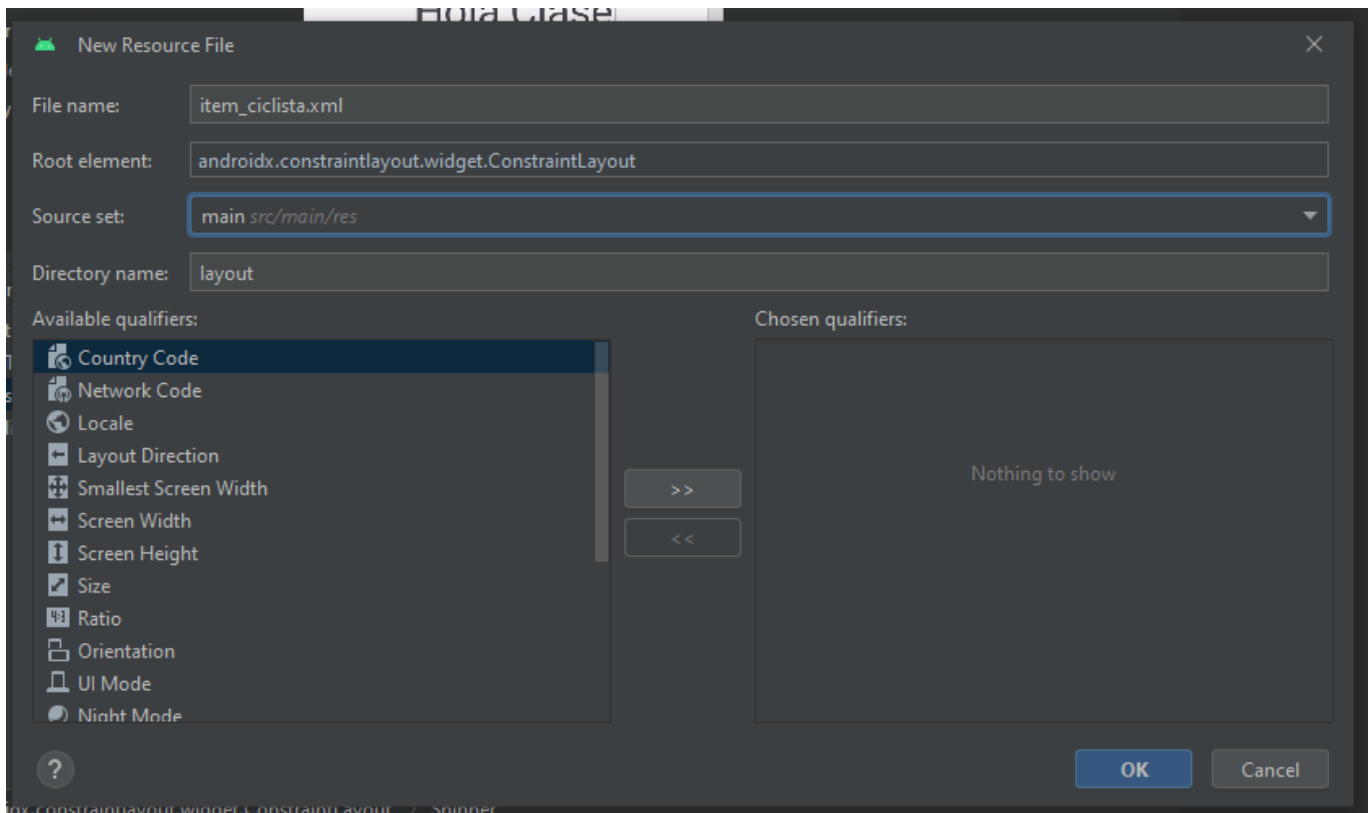

Vamos a layout y creamos un nuevo itemLayout:

Con los siguientes datos:

From:
<https://www.knoppia.net/> - Knoppia

Permanent link:
<https://www.knoppia.net/doku.php?id=kotlin:customlistview&rev=1696431760>