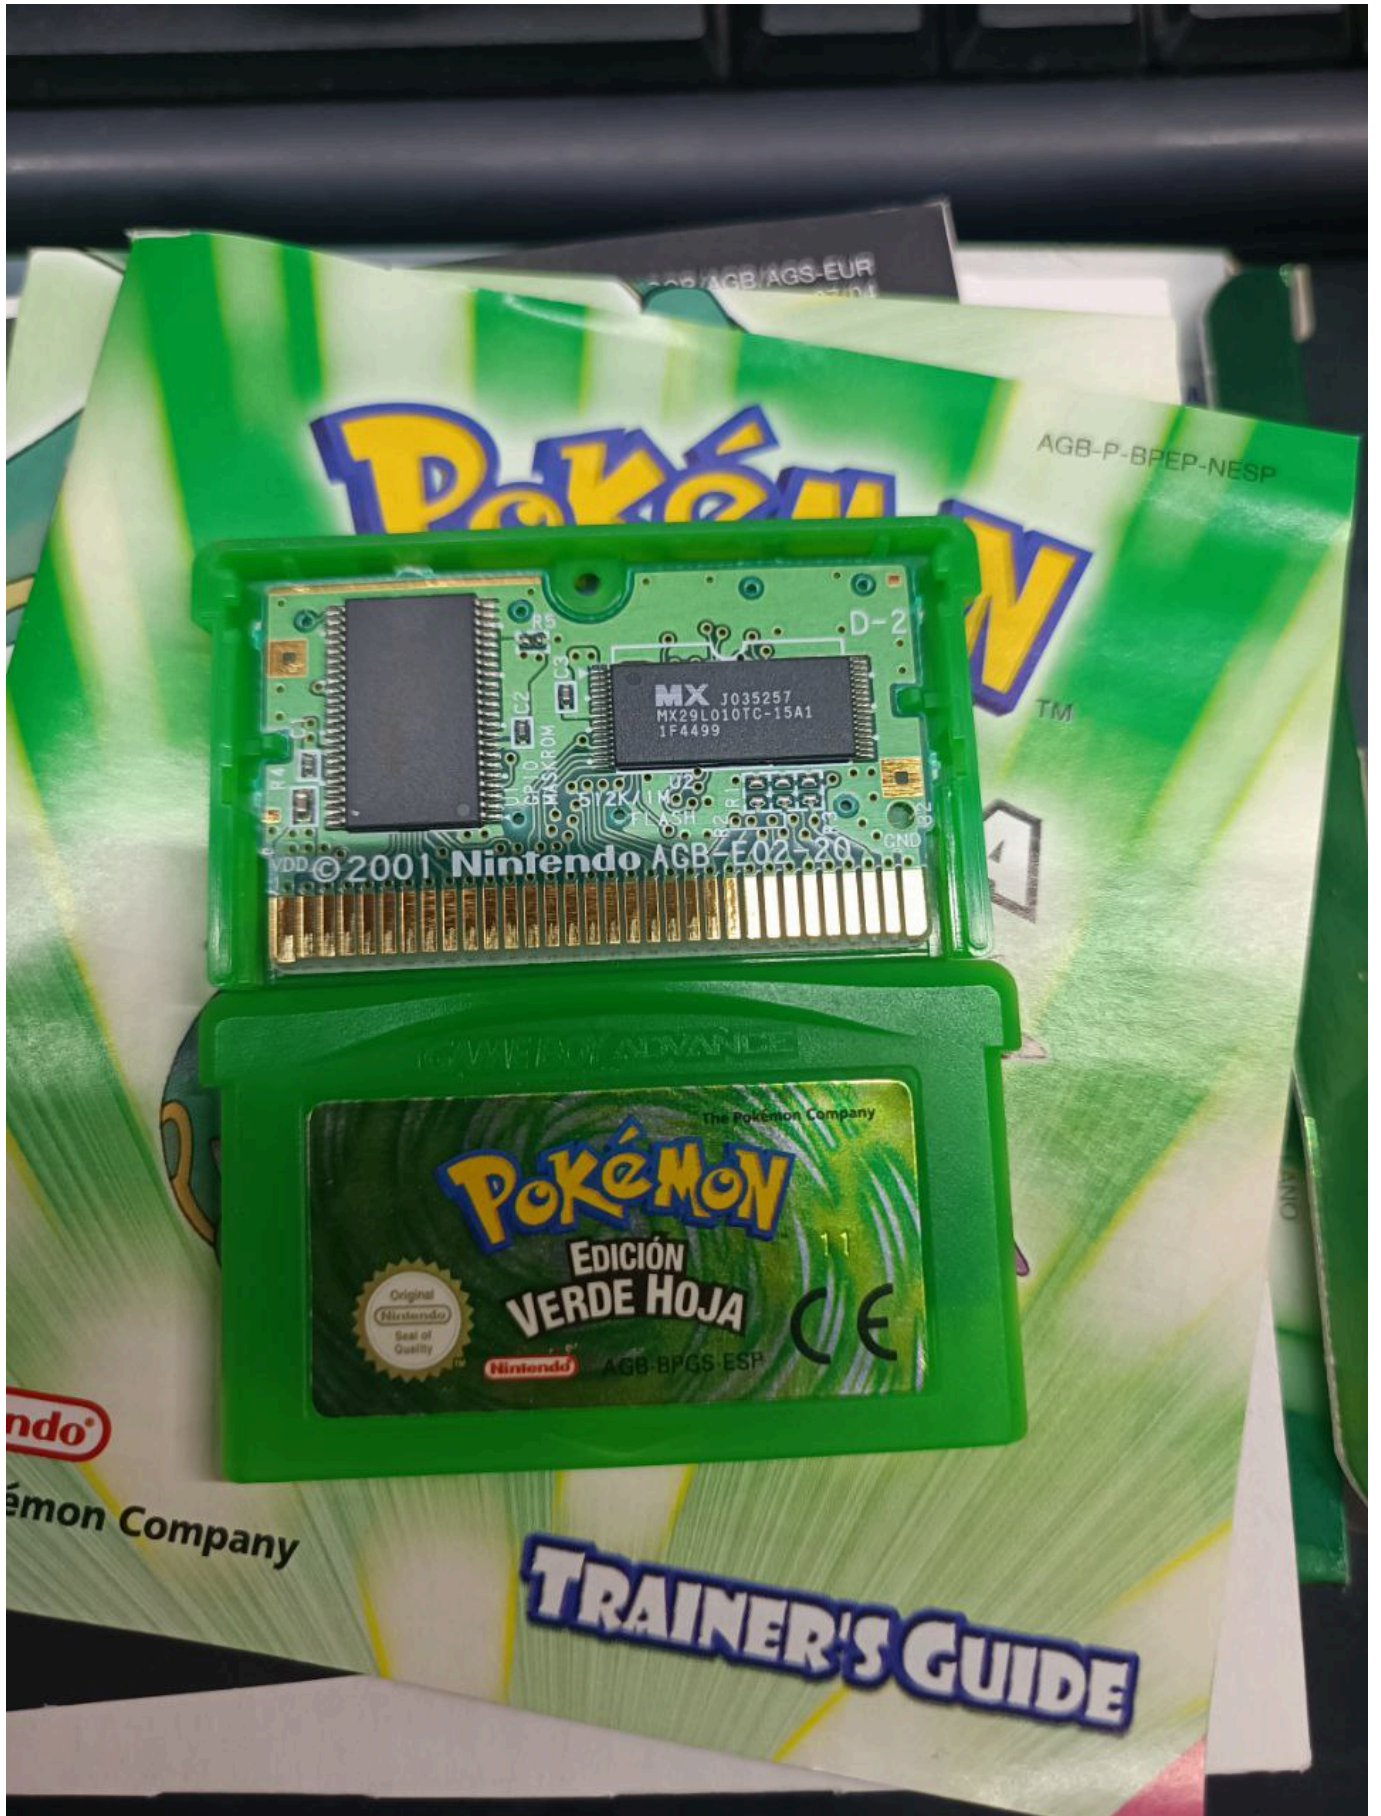

# Pokémon Verde Hoja GBA

Información sobre el juego pokémon Verde Hoja.

## Contenidos Caja

El juego Pokémon Verde Hoja de la GameBoy Advance contiene lo siguiente:

## Interior del cartucho

El cartucho desmontado debería verse de la siguiente manera:

From:

<https://www.knoppia.net/> - **Knoppia**

Permanent link:

[https://www.knoppia.net/doku.php?id=bbdd\\_juegos:gba:pokemon\\_verde\\_hoja](https://www.knoppia.net/doku.php?id=bbdd_juegos:gba:pokemon_verde_hoja)