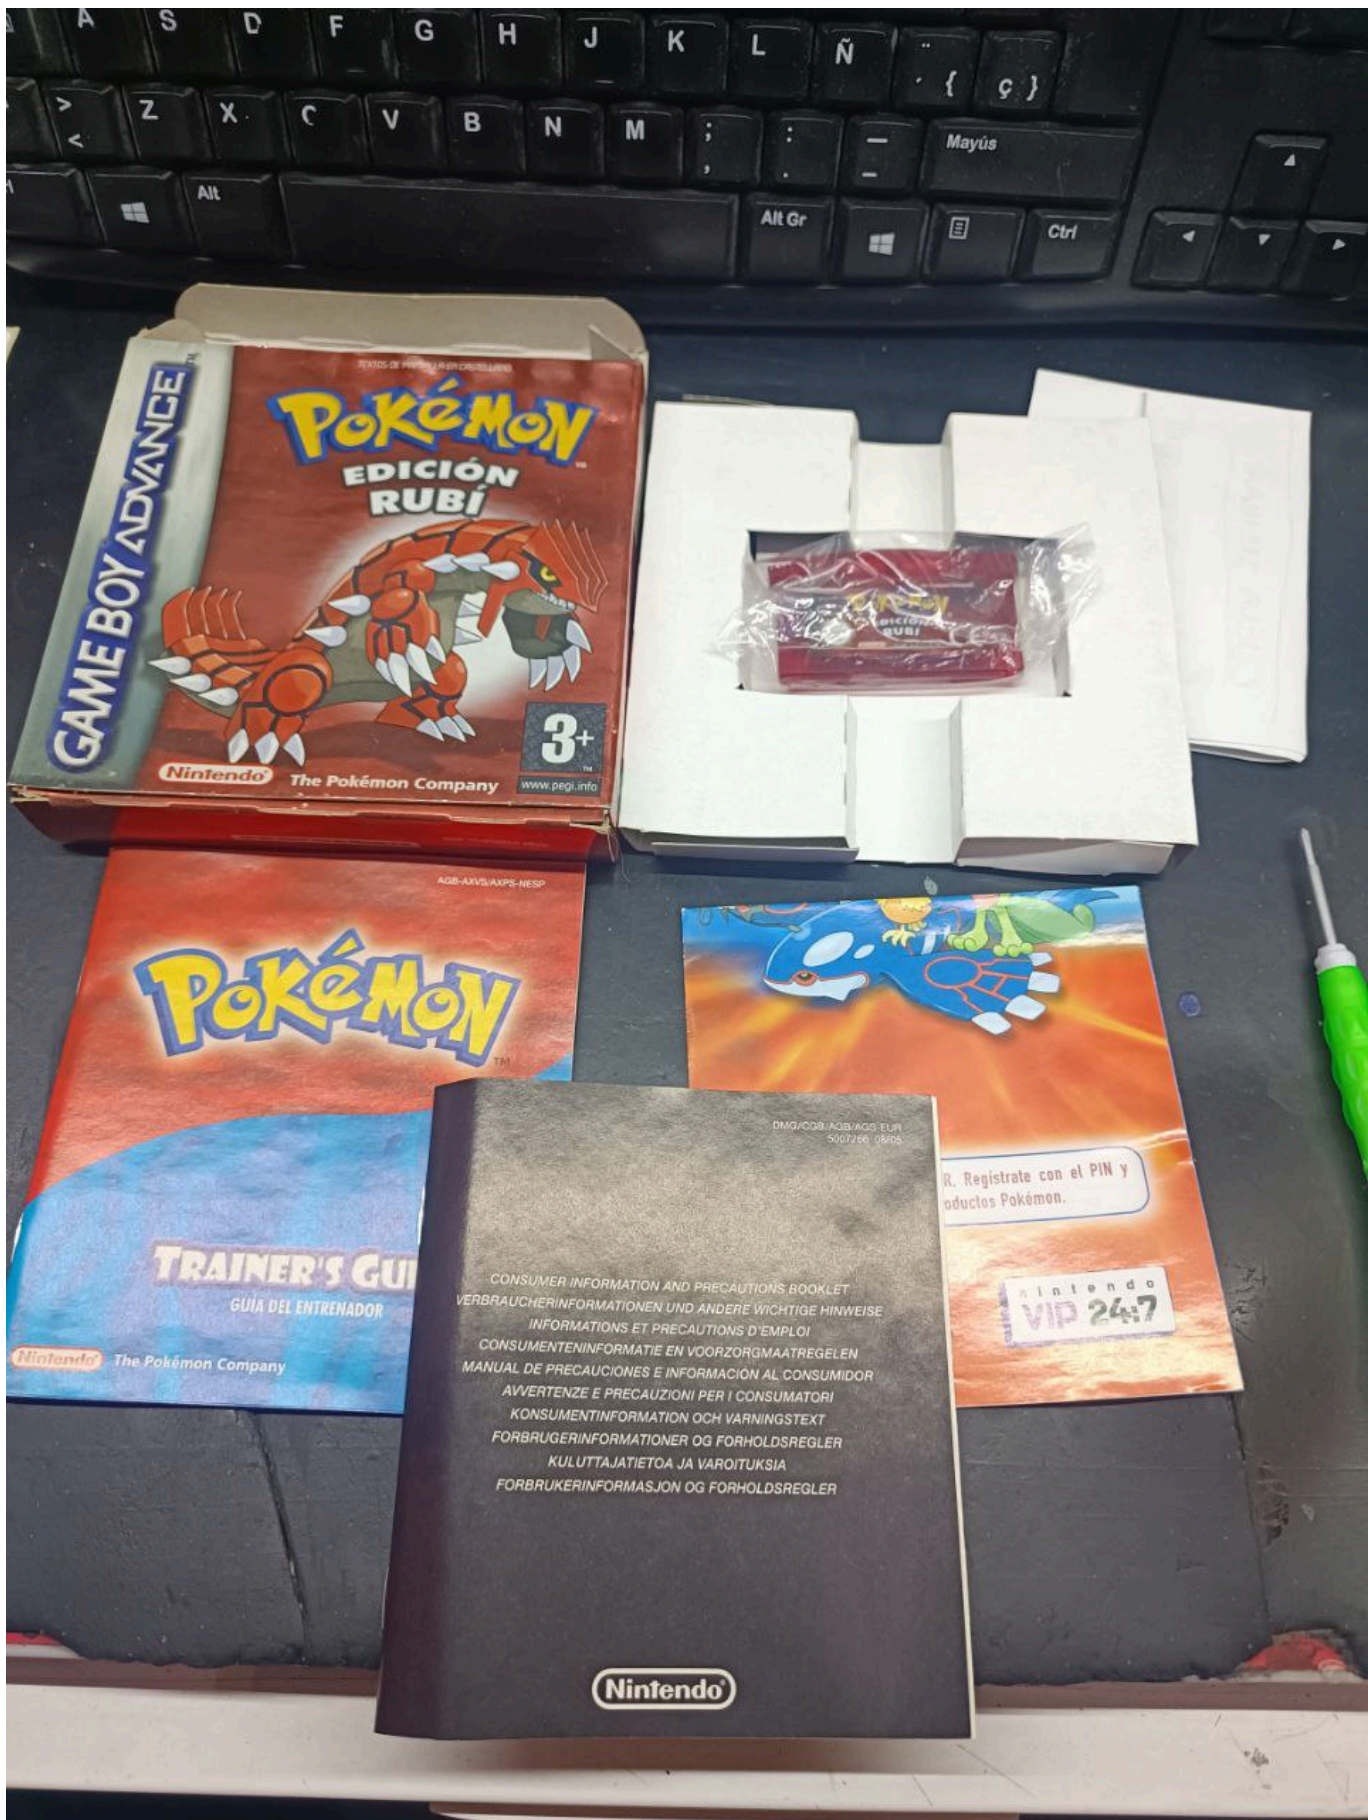

Pokémon Rubí GBA

Información sobre el juego pokémon rubí.

Contenidos Caja

El juego Pokémon Rubí de la GameBoy Advance contiene lo siguiente:

Interior del cartucho

El cartucho desmontado debería verse de la siguiente manera:

From:

<https://www.knoppia.net/> - **Knoppia**

Permanent link:

https://www.knoppia.net/doku.php?id=bbdd_juegos:gba:pokemon_rubi

Last update: **2024/06/16 13:27**