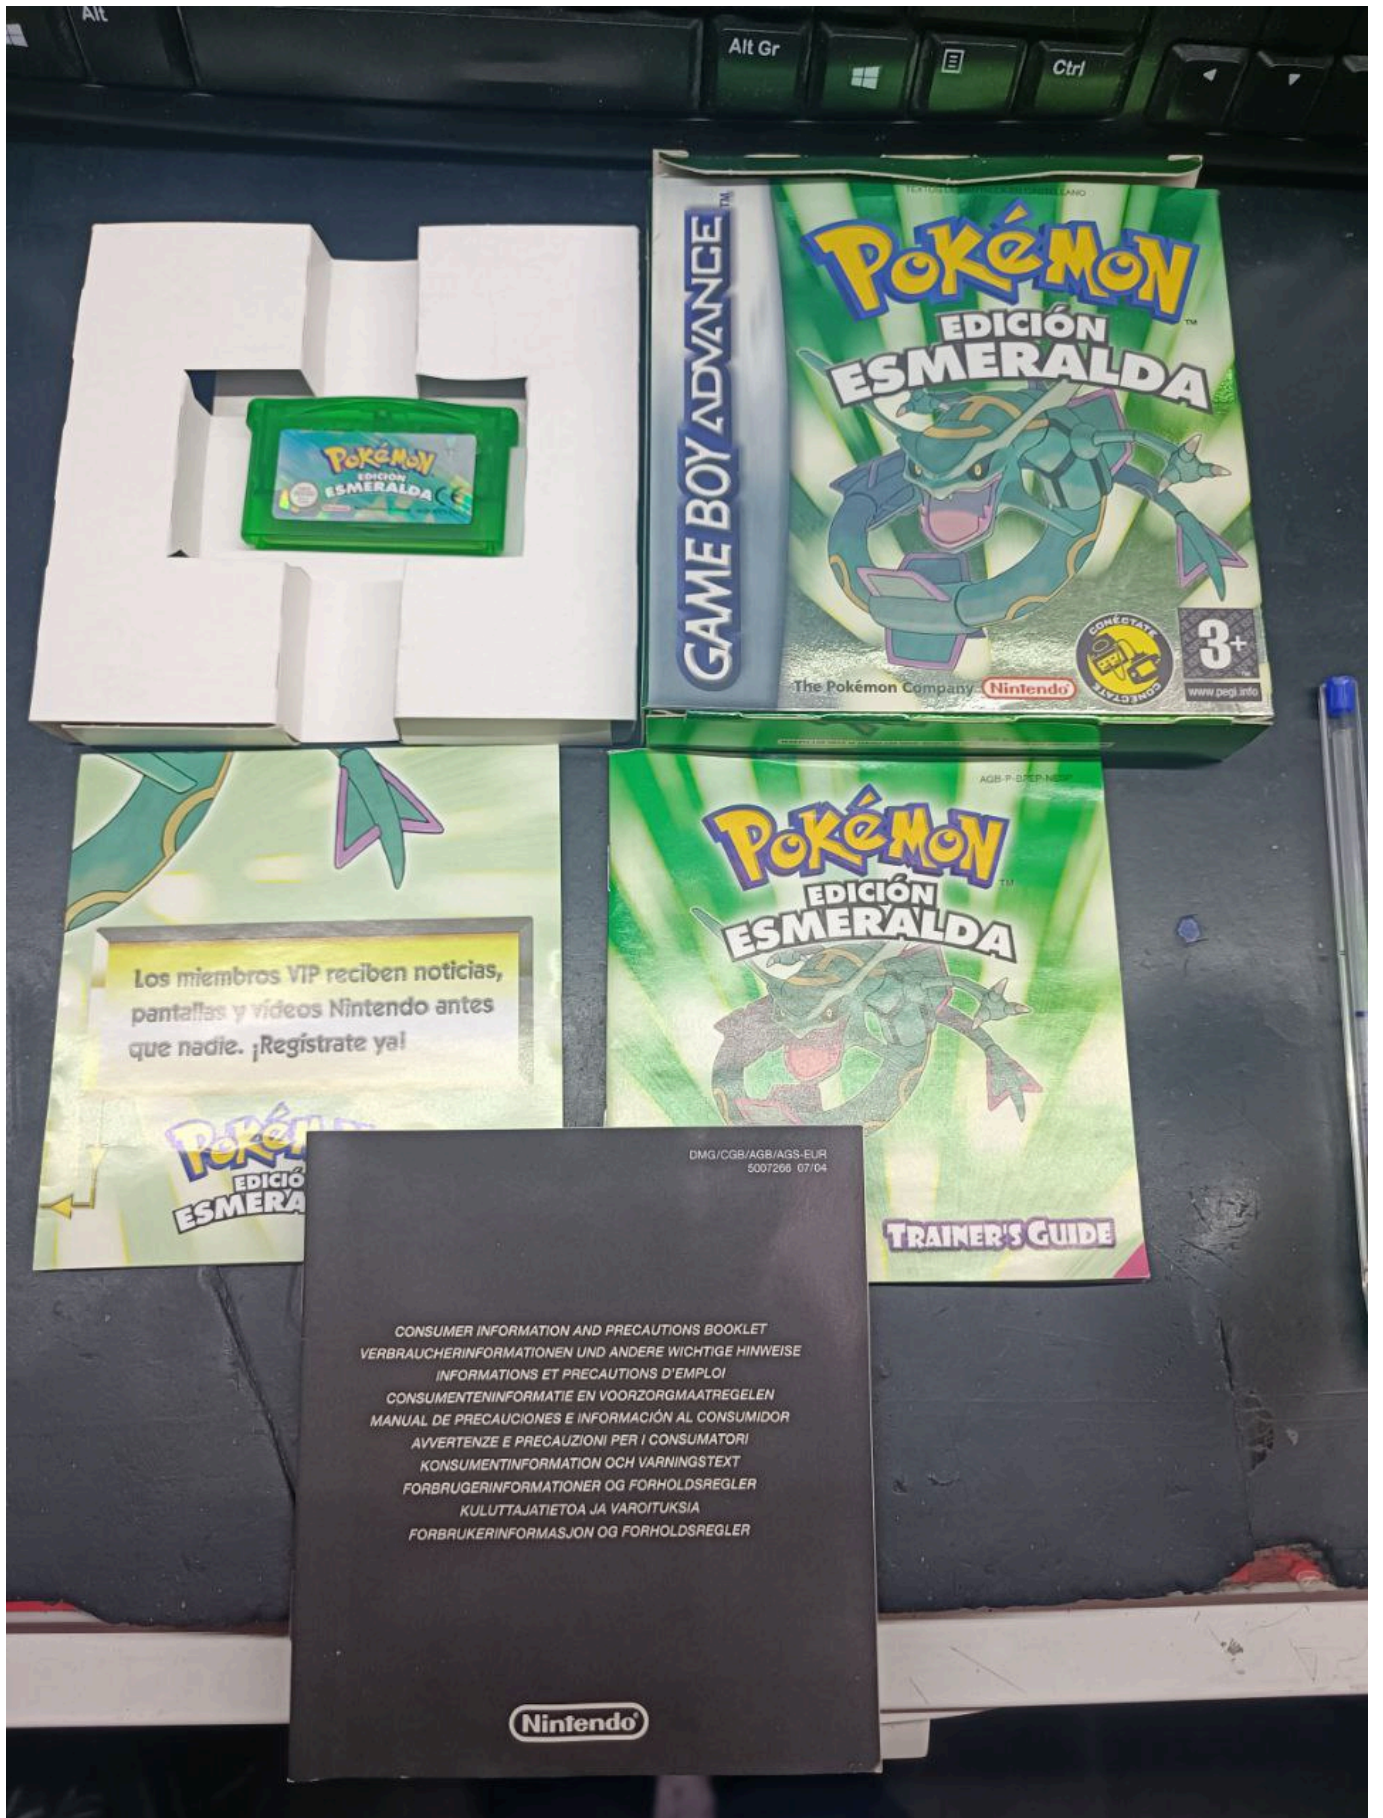

# Pokémon Esmeralda GBA

Información sobre el juego pokémon esmeralda.

## Contenidos Caja

El juego Pokémon Esmeralda de la GameBoy Advance contiene lo siguiente:

Los miembros VIP reciben noticias,  
pantallas y videos Nintendo antes  
que nadie. ¡Regístrate ya!

DMG/CGB/AGB/AGS-EUR  
5007266 07/04

## Interior del cartucho

El cartucho desmontado debería verse de la siguiente manera:

From:

<https://knoppia.net/> - **Knoppia**

Permanent link:

[https://knoppia.net/doku.php?id=bdd\\_juegos:gba:pokemon\\_esmeralda](https://knoppia.net/doku.php?id=bdd_juegos:gba:pokemon_esmeralda)